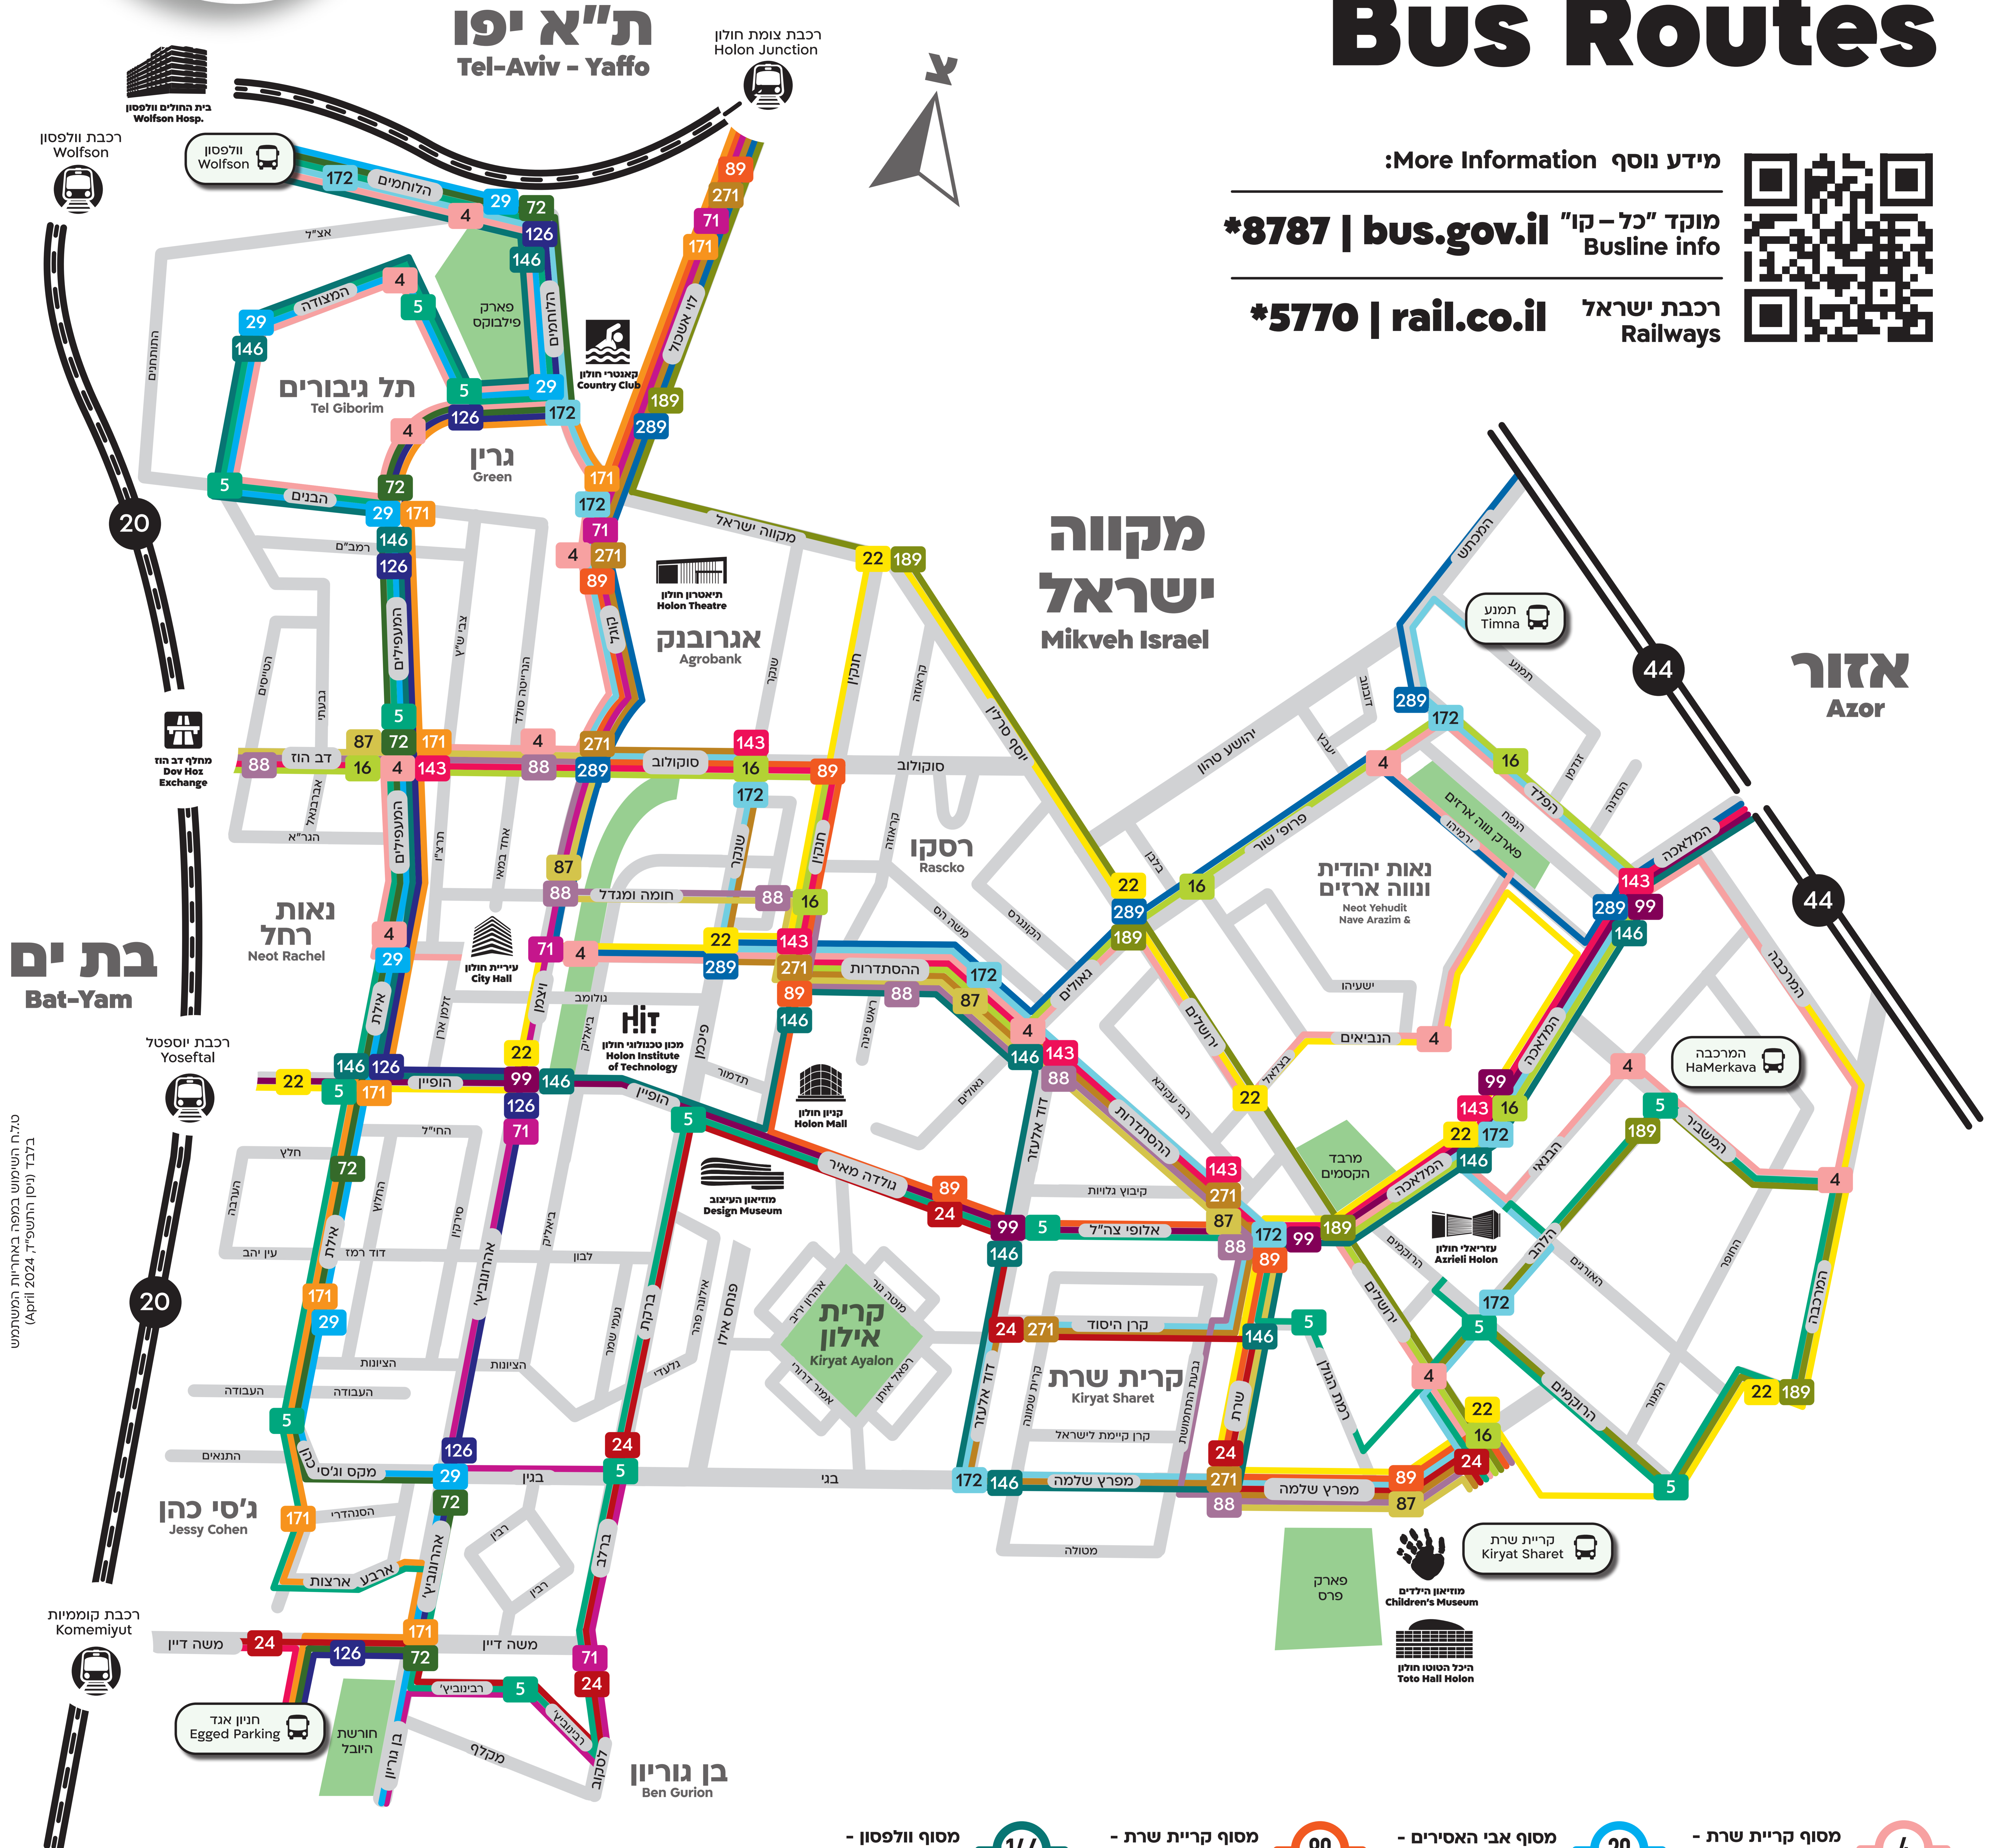

מפת האוטובוסים Holon's • חולון • Bus Routes

מידע נוסף [More Information](#)

מוקד "כל-קו" bus.gov.il | *8787
Busline info

רכבת ישראל rail.co.il | *5770
Railways

- 4 מסוף קריית שרת - מסוף וולפסון
- 5 מסוף קריית שרת - מסוף וולפסון
- 16 מסוף קריית שרת - ת. מרכזית ראשלי"צ
- 22 המרכבה/הבנאי - חניון אגד
- 24 מסוף קריית שרת - יוסף טומי לפיד
- 29 מסוף אבי האסירים - מסוף וולפסון
- 71 קריית חינוך - דוד סחרוב/אברהם בר
- 72 חניון חולון - ת. רכבת אוברסיטה
- 87 מר. שפינזה/פלמ"ח - חניון אגד
- 88 אלחנן/הכובשים - שדרות ירושלים
- 89 מסוף קריית שרת - משמר הירדן
- 99 חניון חולון - המכתש/דרך השבעה
- 126 מסוף אזורי חן - חניון אגד
- 143 ת. רכבת קרית אריה - חניון אגד
- 171 חניון חולון - מסוף אזורי חן
- 146 מסוף וולפסון - קניון איילון
- 172 מסוף רדינג - חניון תמנע
- 189 מסוף קריית שרת - מסוף עתידים
- 271 מסוף אוני' ת"א - שדרות ירושלים
- 289 חניון תמנע - רכבת אוברסיטה

ישנם קווי אוטובוס נוספים שאינם מופיעים במפה, פרטים באפליקציות ובאתר משרד התחבורה. This map represents main bus lines only.

מקרא מפה:

- רחוב
- מסילת רכבת
- מסלול אוטובוס
- מסוף קריית שרת
- מספר הקו 88
- רכבת תחתית
- רכבת יוסיפטי
- חניון אגד